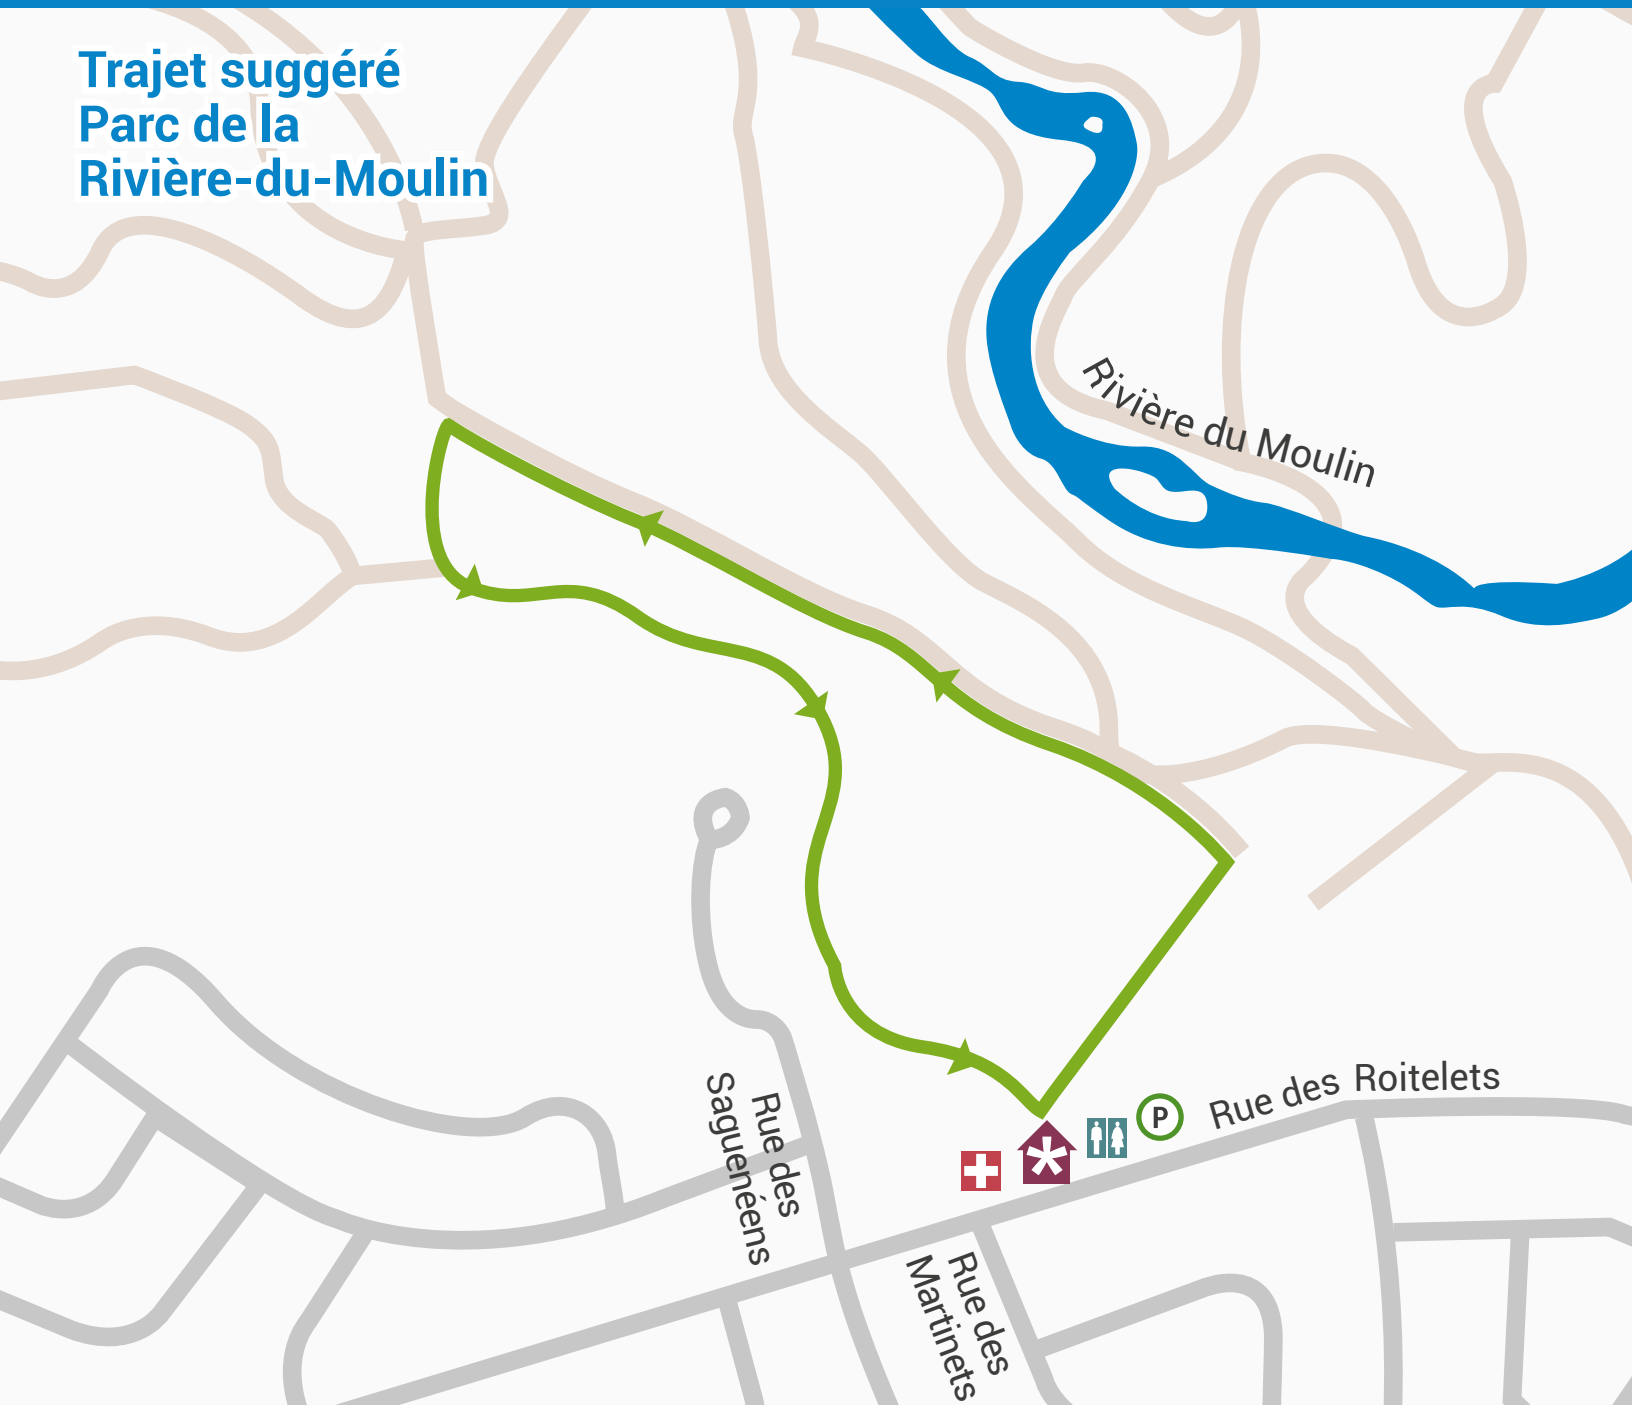

LOCATION DE VÉLOS ADAPTÉS

POUR LES PERSONNES EN SITUATION
DE HANDICAP OU À MOBILITÉ RÉDUITE

Trajet suggéré
Parc de la
Rivière-du-Moulin

- | | | | |
|--|---|--|---------------------------------|
|  | Pavillon d'accueil / Location vélos adaptés |  | Rue |
|  | Stationnement |  | Trajet |
|  | Toilettes |  | Direction suggérée aller-retour |
|  | Premiers soins | | |